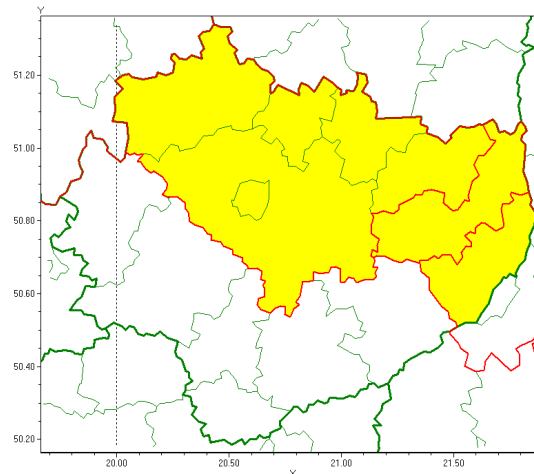

Zasięg ostrzeżenia w województwie

Opady marznące

Ostrzeżenie meteorologiczne Nr 8

Nazwa biura	IMGW-PIB Biuro Prognoz Meteorologicznych w Krakowie
Zjawisko/stopień zagrożenia	Opady marznące/1
Obszar	województwo opolskie powiat opatowski
Ważność	od godz. 07:30 dnia 25.01.2020 do godz. 10:00 dnia 25.01.2020
Przebieg	Prognozuje się wystąpienie miejscami słabych opadów marzących m.in. powodujących gołoledź.
Prawdopodobieństwo wystąpienia zjawiska(%)	70%
Uwagi	Brak.
Dyrektor synoptyk IMGW-PIB	Witold Wiśniewski
Godzina i data wydania	godz. 07:19 dnia 25.01.2020
SMS	IMGW-PIB OSTRZEŻENIE: MARZĄCE OPADY/1 w opolskim/opatowski od 07:30/25.01 do 10:00/25.01.2020 marzące opady, drogi liskie.