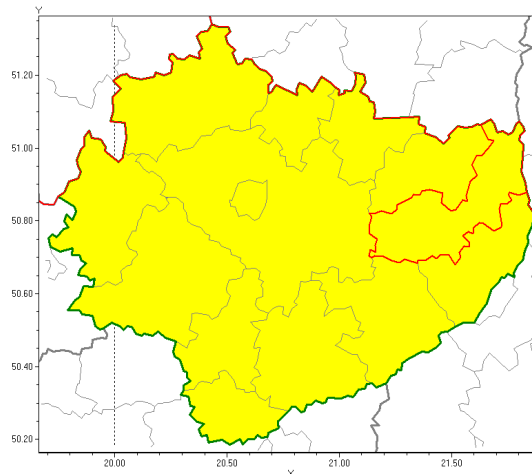

Zasięg ostrzeżenia w województwie

Silna mgła

Ostrzeżenie meteorologiczne Nr 65

Nazwa biura	IMGW-PIB Biuro Prognoz Meteorologicznych w Krakowie
Zjawisko/stopień zagrożenia	Silna mgła/ 1
Obszar	województwo świętokrzyskie powiat opatowski
Ważność	od godz. 00:00 dnia 23.10.2019 do godz. 10:00 dnia 23.10.2019
Przebieg	Prognozuje się na przeważającym obszarze gęste mgły ograniczające widzialność poniżej 200 m.
Prawdopodobieństwo wystąpienia zjawiska(%)	70%
Uwagi	Brak.
Dyrektor synoptyk IMGW-PIB	Łukasz Kiełt
Godzina i data wydania	godz. 20:01 dnia 22.10.2019
SMS	IMGW-PIB OSTRZEŻENIE: MGŁA/1 w powiecie opatowski od 00:00/23.10 do 10:00/23.10.2019 widzialność poniżej 200 m.