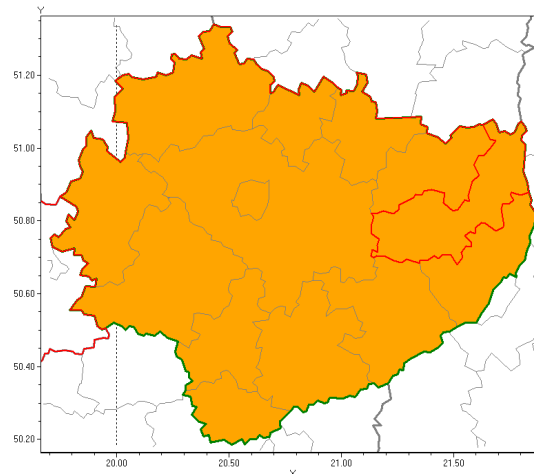

Zasięg ostrzeżenia w województwie

Burze z gradem

Ostrzeżenie meteorologiczne Nr 46

Nazwa biura	IMGW-PIB Biuro Prognoz Meteorologicznych w Krakowie
Zjawisko/stopień zagrożenia	Burze z gradem/ 2
Obszar	województwo świętokrzyskie powiat opatowski
Ważność	od godz. 10:00 dnia 21.07.2019 do godz. 24:00 dnia 21.07.2019
Przebieg	Prognozuje się wystąpienie burz z opadami deszczu miejscami od 30 mm do 40 mm, lokalnie do 50 mm oraz porywami wiatru do 100 km/h. Miejscami grad.
Prawdopodobieństwo wystąpienia zjawiska(%)	80%
Uwagi	Brak.
Dyrektor synoptyk IMGW-PIB	Adam Dziedzic
Godzina i data wydania	godz. 07:33 dnia 21.07.2019
SMS	IMGW-PIB OSTRZEŻA: BURZE Z GRADEM/2 w świętokrzyskie/opatowski od 10:00/21.07 do 24:00/21.07.2019 deszcz 50 mm, porywy 100 km/h.